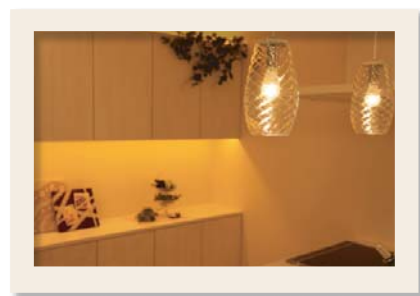

この度、弊社ショールームの一部をLED体験型リビングルームにリニューアルいたしました。いろいろな間接照明やダウンライトを取り入れ、明るさや色合いの違いを体感していただけるようになっています。器具や図面だけではなかなかイメージがつかみにくい場合があります。そんな時はもちろん、これから計画をされるなかで、より満足できる空間演出のために、ぜひお役立てください。

キッズルームもリニューアル！
お子様も楽しく過ごしていただけます。