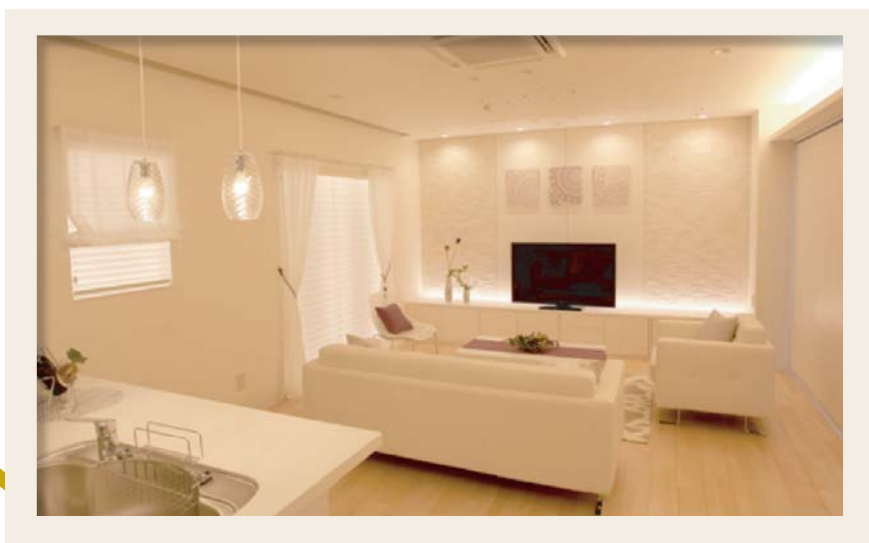

この度、弊社ショールームの一部をLED体験型リビングルームにリニューアルいたしました。いろいろな間接照明やダウンライトを取り入れ、明るさや色合いの違いを体感していただけるようになっています。器具や図面だけではなかなかイメージがつかみにくい場合があります。そんな時はもちろん、これから計画をされるなかで、より満足できる空間演出のために、ぜひお役立てください。

キッズルームもリニューアル！
お子様も楽しく過ごしていただけます。