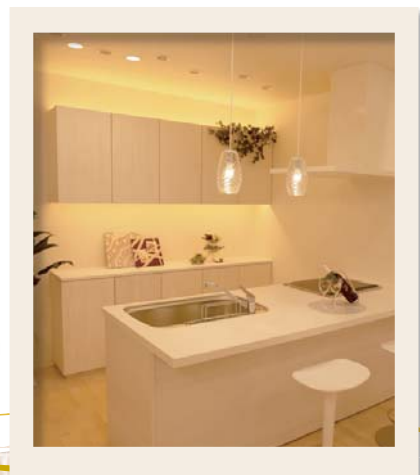

この度、弊社ショールームの一部をLED体験型リビングルームにリニューアルいたしました。いろいろな間接照明やダウンライトを取り入れ、明るさや色合いの違いを体感していただけるようになっています。器具や図面だけではなかなかイメージがつかみにくい場合があります。そんな時はもちろん、これから計画をされるなかで、より満足できる空間演出のために、ぜひお役立てください。

キッズルームもリニューアル！
お子様も楽しく過ごしていただけます。